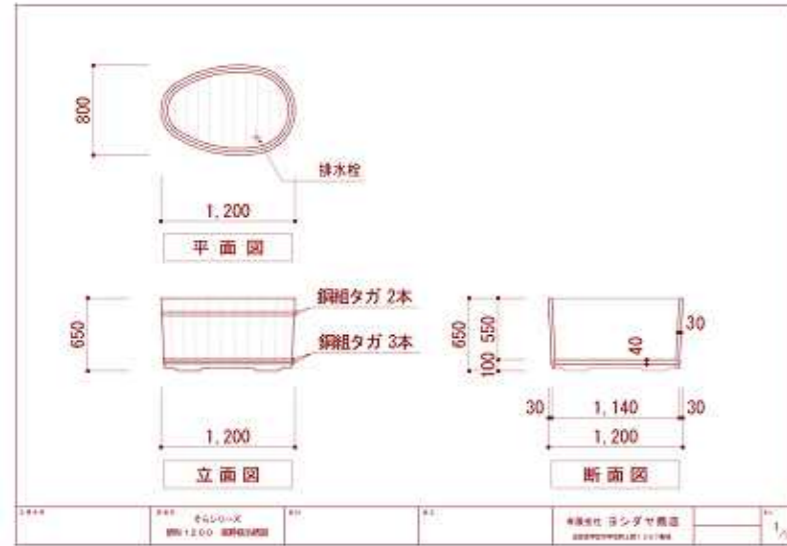

たまご形木風呂規格サイズ浴槽図
浴槽の大きさはこれ以外にも、ご自由にご注文できます。

1200×800 深550

1350×900 深500

<そら>卵形木風呂へのヨシダヤ商店の思い

広大な宇宙に浮かぶ青く美しい地球。

すべての生物にとってかけがえのない故郷、地球。

“そら”見上げればいつでも自由であり、希望への絆。

私達は再生産可能な自然素材を使った資源循環型商品づくり、

システムバスに設置 浴槽サイズ1200×800 深500
使用材料:吉野杉・竹くぎ・竹ひご・木栓

あなたはどの<そら>を選ばれますか

タイルの床に据え置き 浴槽サイズ1200×800 深600
使用材料:高野槇・竹くぎ・ステンレス平板・ゴム栓

吉野杉 + 竹組たが + 木栓

高野槇 + 銅組たが + ゴム栓

<そら> 卵形木風呂

全商品、接着剤0%・金属ビス0%
簡単な分解修理や部材交換
20年以上の耐久性(銅たが、ステンレスたが仕様の場合)

<そら> 仕様にて卵形以外に丸形・楕円形・角丸形があります。

材質：古代檜・高野槇・吉野杉・榿(かや)の4種類
たが：竹ひご・銅線・ステンレス平板の3種類
排水栓：木栓・ゴム栓の2種類
組み合わせは、それぞれご自由にご選べます。
オプションとして漆塗り・柿しぶ塗りがあります。竹たがの耐久性が増します。