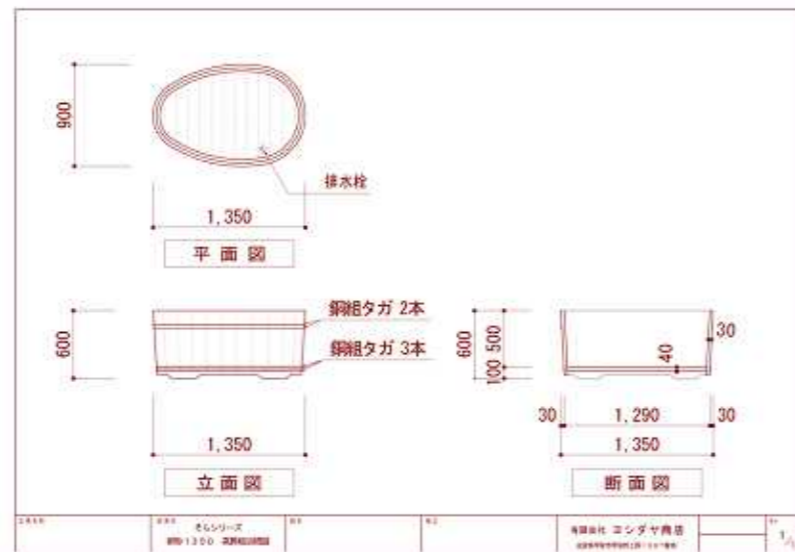

たまご形木風呂規格サイズ浴槽図
浴槽の大きさはこれ以外にも、ご自由にご注文できます。

1200×800 深550

1350×900 深500

<そら>卵形木風呂へのヨシダヤ商店の思い

広大な宇宙に浮かぶ青く美しい地球。

すべての生物にとってかけがえのない故郷、地球。

“そら”見上げればいつでも自由であり、希望への絆。

私達は再生産可能な自然素材を使った資源循環型商品づくり、

システムバスに設置 浴槽サイズ1200×800 深500
使用材料:吉野杉・竹くぎ・竹ひご・木栓

あなたはどの<そら>を選ばれますか

タイルの床に据え置き 浴槽サイズ1200×800 深600
使用材料:高野槇・竹くぎ・ステンレス平板・ゴム栓

吉野杉 + 竹組たが + 木栓

高野槇 + 銅組たが + ゴム栓

<そら> 卵形木風呂

全商品、接着剤0%・金属ビス0%
簡単な分解修理や部材交換
20年以上の耐久性(銅たが、ステンレスたが仕様の場合)

<そら> 仕様にて卵形以外に丸形・楕円形・角丸形があります。

材質：古代檜・高野槇・吉野杉・榿(かや)の4種類
たが：竹ひご・銅線・ステンレス平板の3種類
排水栓：木栓・ゴム栓の2種類
組み合わせは、それぞれご自由にご選べます。
オプションとして漆塗り・柿しぶ塗りがあります。竹たがの耐久性が増します。